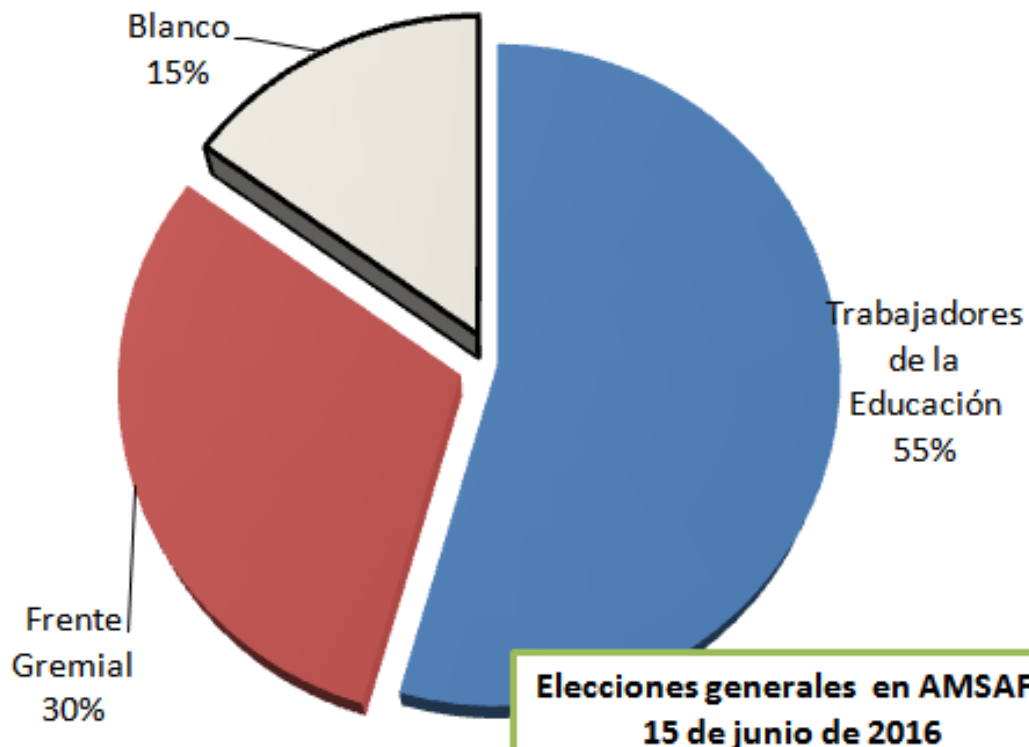

# Elecciones 2016

Gráficos estadísticos de resultados generales – Elecciones  
AMSAFE año 2016-

TOTALES PARA ELECCIÓN DEPARTAMENTAL					
T.E.	E.PL.	ANUL.	OBS.	BLA.	TOTAL
520	291	18	0	43	872

TOTALES PARA ELECCIÓN PROVINCIAL					
T.E.	F.G.	ANUL.	OBS	BLA.	TOTAL
469	262	11	0	130	872