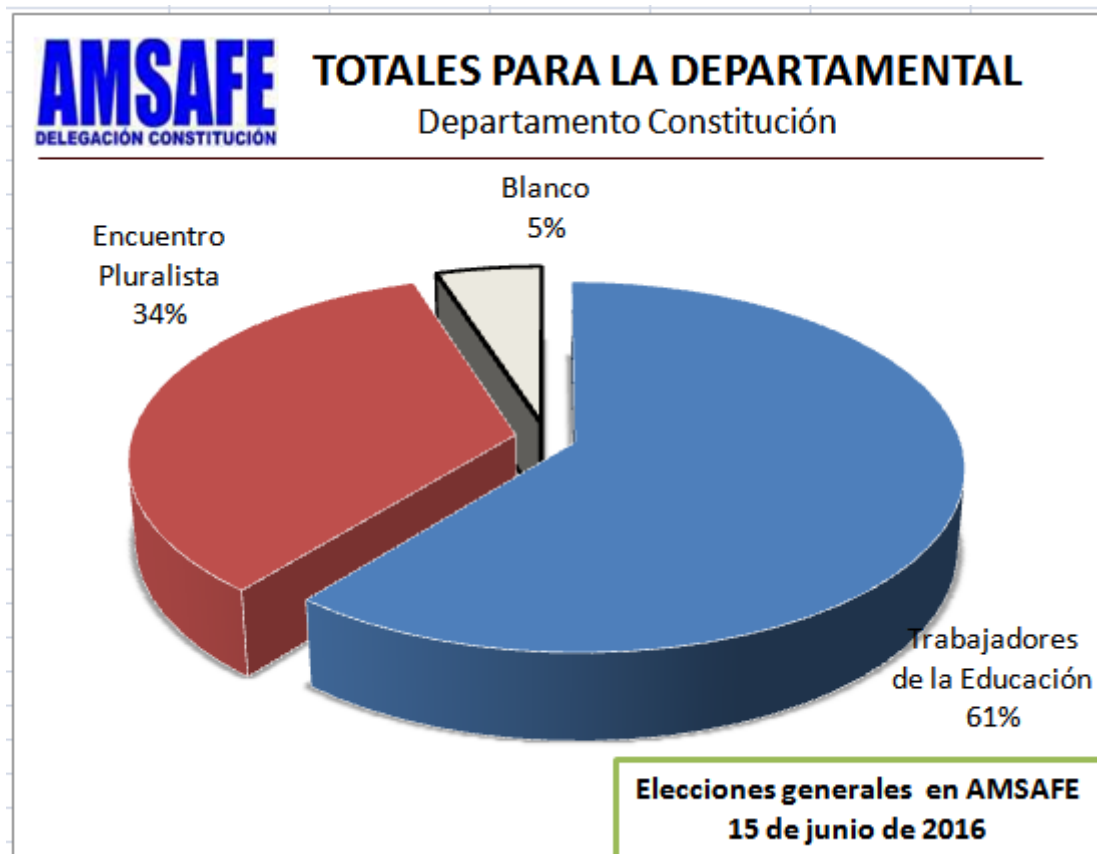

# Elecciones 2016

Gráficos estadísticos de resultados generales – Elecciones  
AMSAFE año 2016-

TOTALES PARA ELECCIÓN DEPARTAMENTAL					
T.E.	E.PL.	ANUL.	OBS.	BLA.	TOTAL
520	291	18	0	43	872

TOTALES PARA ELECCIÓN PROVINCIAL					
T.E.	F.G.	ANUL.	OBS	BLA.	TOTAL
469	262	11	0	130	872